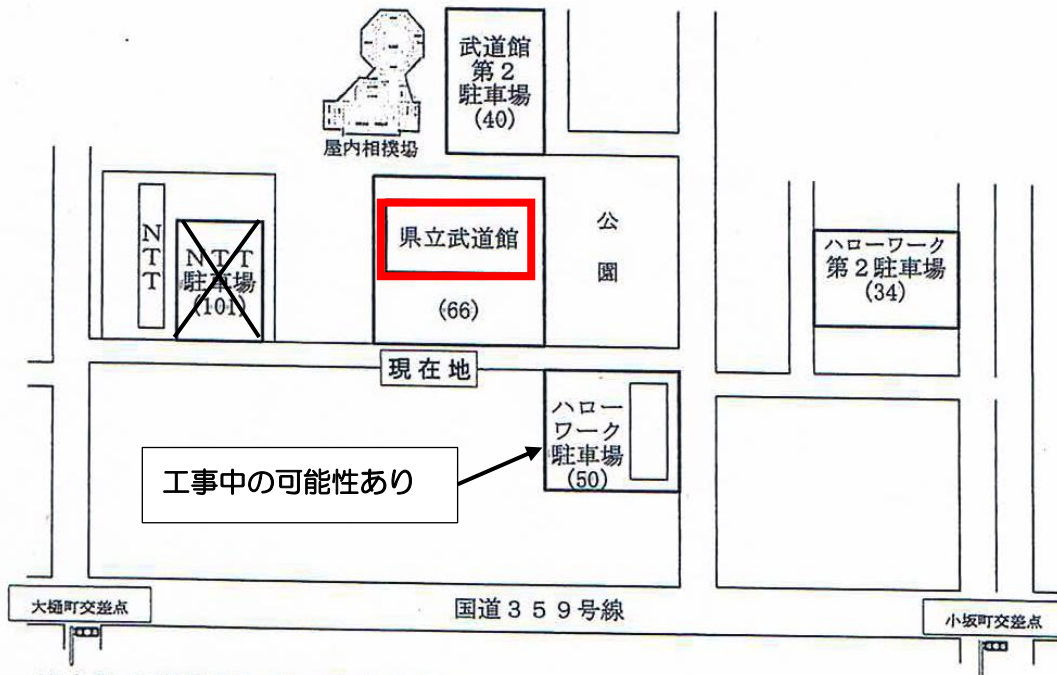

県立武道館周辺駐車場案内図

※上記の駐車場をご利用ください。

~~— NTT 駐車場は白線内のみ駐車許可をいただいています。~~

武道館正面駐車場・第②駐車場

ハローワーク駐車場

をご利用ください。

武道館付近の路上駐車は禁止ですのでご注意ください。

NTT 駐車場は使用できません。