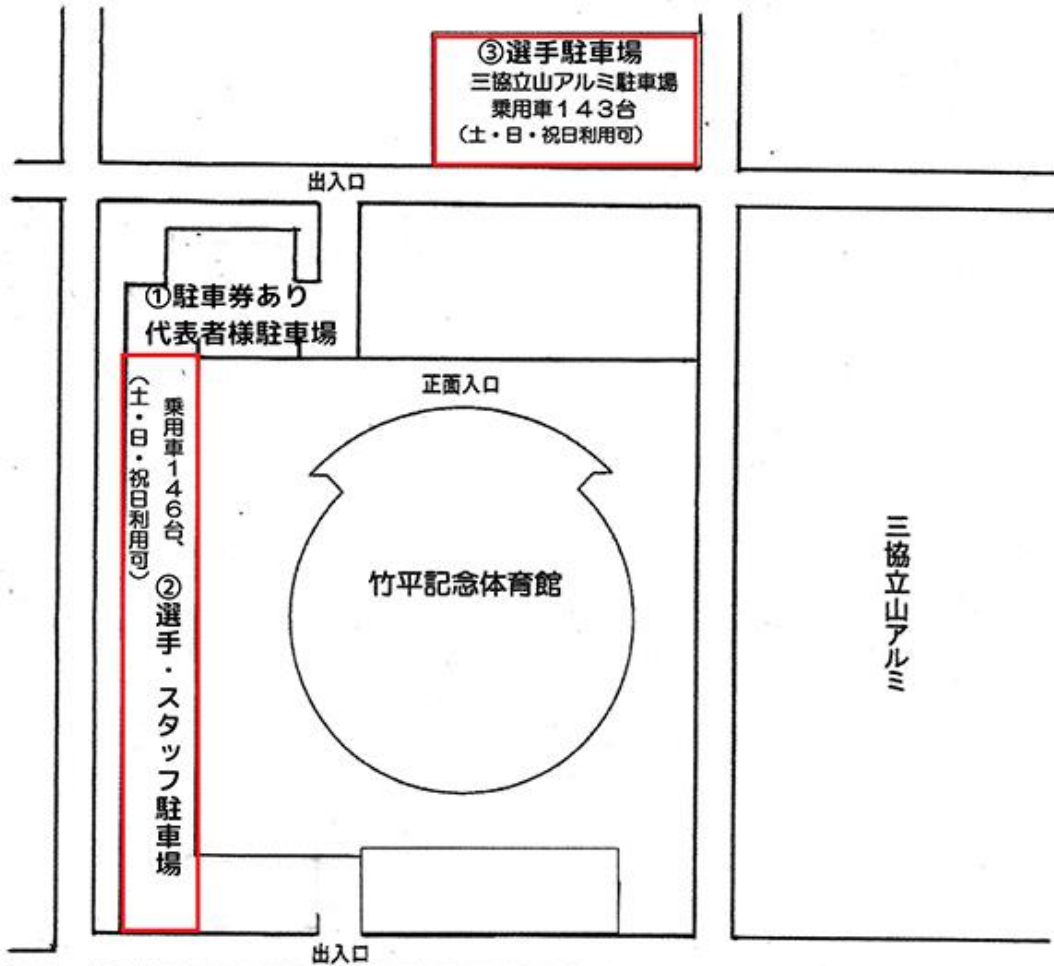

駐車場案内図

注意事項

1. 駐車場内での事故・盗難などについては、体育館では責任を負いかねます
2. タバコ、ゴミのポイ捨てなどしないようマナーを守ってご利用ください
3. 路上駐車禁止

駐車券をお持ちの代表者様は①へ

スタッフは②へ

選手は②③④へご駐車お願いいたします。

三協立山アルミ駐車場
乗用車143台
(土・日・祝日利用可)
④選手駐車場