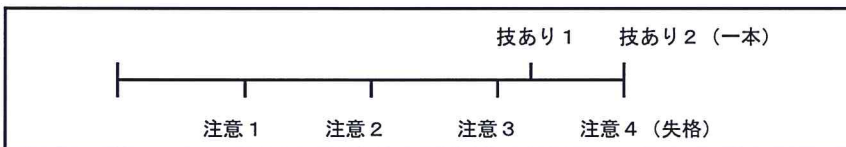

試合規約 (新日本武道空手道連盟ルール)

■試合時間

クラス	1回戦～準決勝	決勝戦
初級・中級	本戦 1分30秒→延長 1分 (マストシステム)	同左
上級 (～中学生)	本戦 1分30秒→延長 1分 (マストシステム)	本戦 1分30秒→延長 1分→再延長 1分 (マストシステム)
上級 (高校生)	本戦 2分→延長 2分 (マストシステム)	本戦 2分→延長 2分→再延長 2分 (マストシステム)

■判定規定

【一本勝ち】

- ・ 打撃で一瞬でもダウン
- ・ 3秒以上の戦意喪失

【技あり】

- ・ 完全に宙に浮かせ背中から転倒させた場合、下突きが無くても技有り
- ・ 上段にクリーンヒット
- ・ 一時的に動きが止まる
- ・ 一時的に戦意喪失
- ・ 下段蹴りで足を引きずる

【判定基準】

1本 (失格) > 技あり > ダメージ > 有効打 > 攻撃数 > 積極性

【反則】

- ・ 掴み、掴んでからの攻撃、掛け、抱え込み
- ・ 掴みおよび正拳での押し
- ・ 頭突き、頭をつけての攻撃
- ・ 手技による顔面・首への攻撃、膝への関節蹴り
- ・ 下腹部 (帯より下、股関節より上) への攻撃
- ・ 背後からの攻撃、倒れた相手への攻撃
- ・ 故意に場外へ出る事、審判が判断した技のかけ逃げ
- ・ 上段膝蹴り (小学生以下は反則、中学生以上は有効)
- ・ その他審判が反則とみなした場合

【失格】

- ・ 注意4が与えられた場合
- ・ 一度の反則でも相手がドクターストップになった場合
- ・ 試合時間に遅れた時
- ・ 審判員の指示に従わない時
- ・ 試合開始から判定が下されるまでの嘔吐はダメージと見なし失格とする
- ・ 規定体重を超えていた場合

■注意事項

※頭髪の極端な染色 (金髪・茶髪等)、ピアス・ミサンガ等の装飾品の着用

※道着の過度の刺繍等

※試合後のガッツポーズ、雄叫び等の行為

※判定に対しての抗議は一切受け付けません